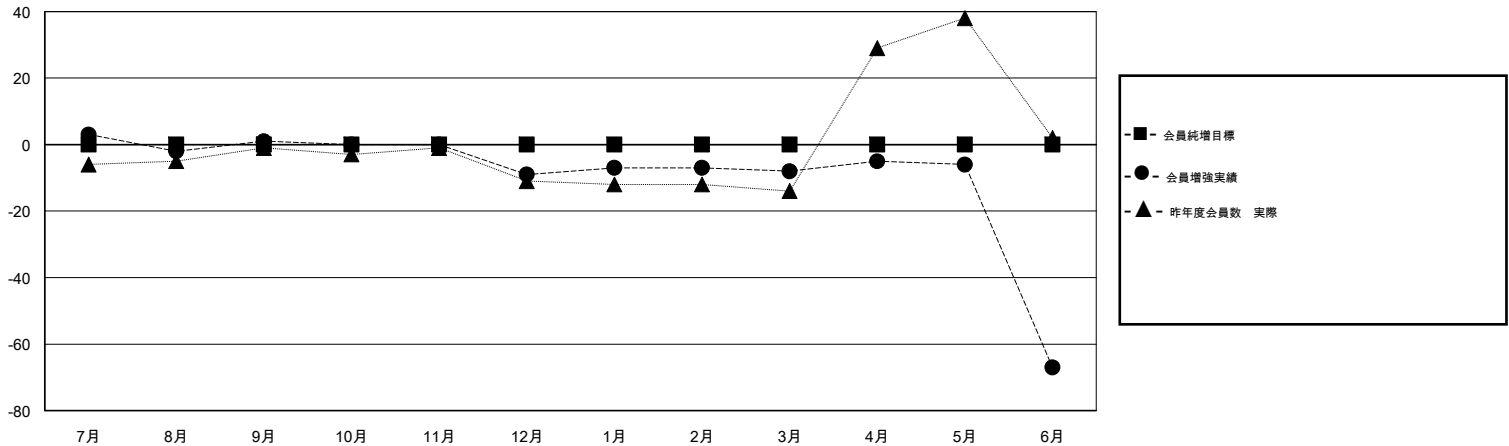

MONTHLY MEMBERSHIP PROGRESS REPORT

District 332 F

Results as of: 06/30/2019

GMT: MASAYOSHI MARUYAMA, YASUHISA NAKAMURA

地域 JAPAN

GMT会則地域

クラブ				名			
結果: 2018-2019				結果: 2018-2019			
四半期	新クラブ目標	新クラブ	解散クラブ	四半期	会員純増目標	会員増強実績	退会者(転籍を含む) 実際
7月/8月/9月	0	0	0	7月/8月/9月	0	28	26
10月/11月/12月	0	0	0	10月/11月/12月	0	8	18
1月/2月/3月	0	0	0	1月/2月/3月	0	13	12
4月/5月/6月	0	0	0	4月/5月/6月	0	31	80

新クラブ目標及び実績累計

会員目標及び実績累計

解散クラブ: 0	29 CLUBS OF 45 一名以上の新会員を登録	男女別
退会者		男性 942 (72.80%)
物故会員 12		女性 352 (27.20%)
クラブ解散 0		女性%年度目標: 0%
その他 124	会員累計データを見るには、ここをクリック	世帯主/家族会員合計 543
合計 136		国際会費半額の家族会員 295